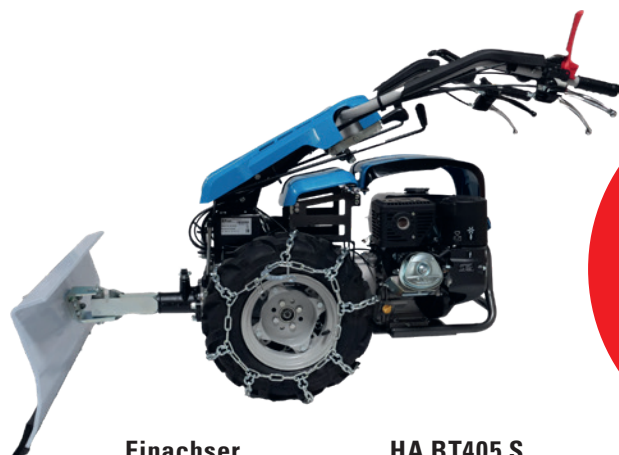

Leistung

Arbeitsbreite

Gewicht

Lieferumfang

Art-Nr.

Verkaufspreis

BT405 S FRD

Honda GX 200 OHV

8.4 PS / 6.2 kW

600 mm

120 kg

Grundgerät inkl. Bereifung, Fräse
60 cm, reduzierbar auf 50 cm

3105146

Fr. 5360.00

Bilder zeigen
Grundgerät BT413S

Einachser

HA BT405 S

Honda GX 200 OHV

5.8 PS / 4.3 kW

100 cm

90 kg

Grundmaschine inkl. Schneeschild 100 cm,
Schnellwechselflansch, Schneeketten und
Spurverbreiterung 50 mm

3125016

Fr. 4450.00