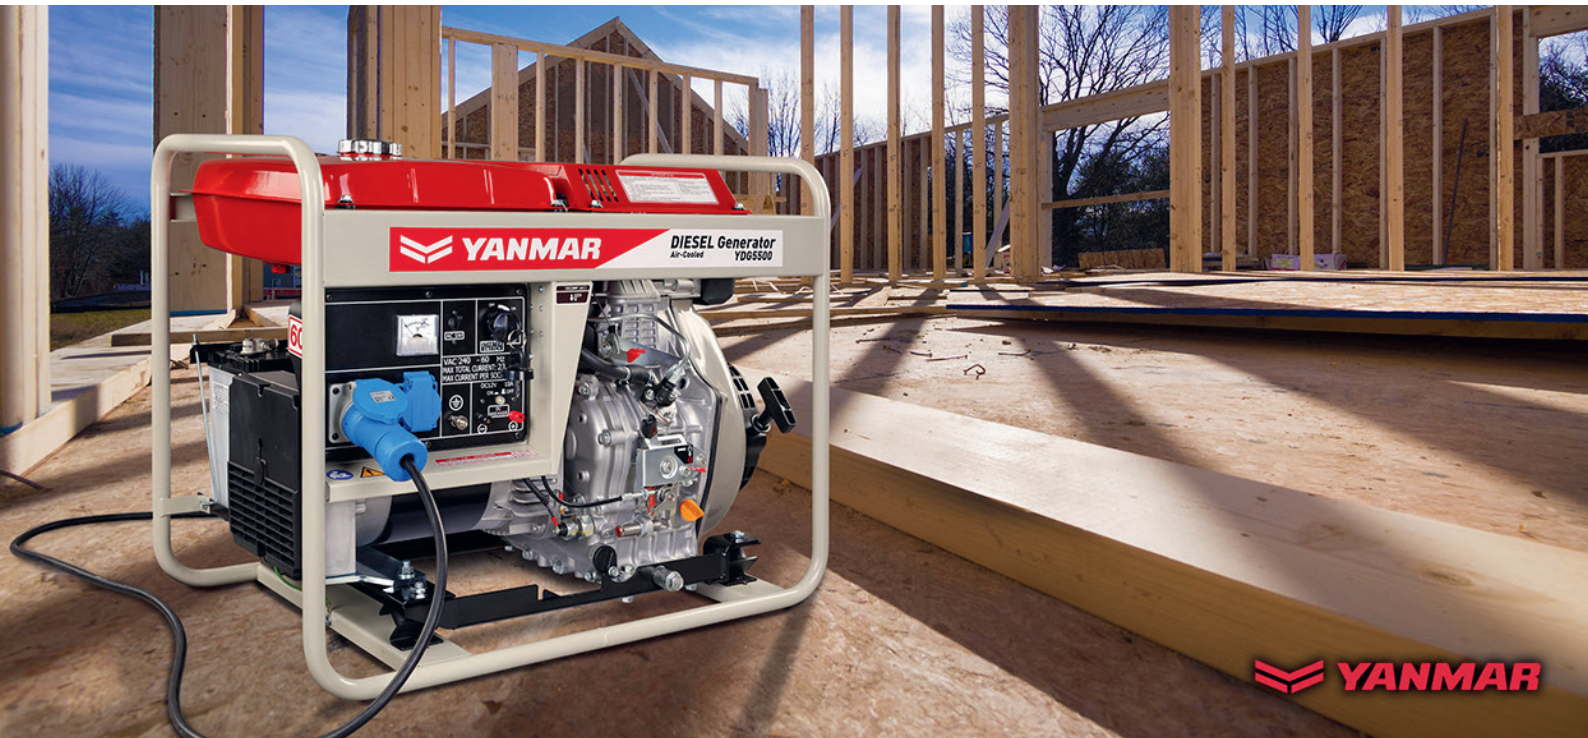

Tragbare luftgekühlte Dieseleratoren

Ihre zuverlässige, tragbare Stromquelle - für jeden Einsatzort.

- » Jahrzehntelange Erfahrung » Langlebigkeit » Stage V und CE Zertifizierung
- » Vielseitiger Leistungsbereich » Niedrige Lärm- und Vibrationspegel